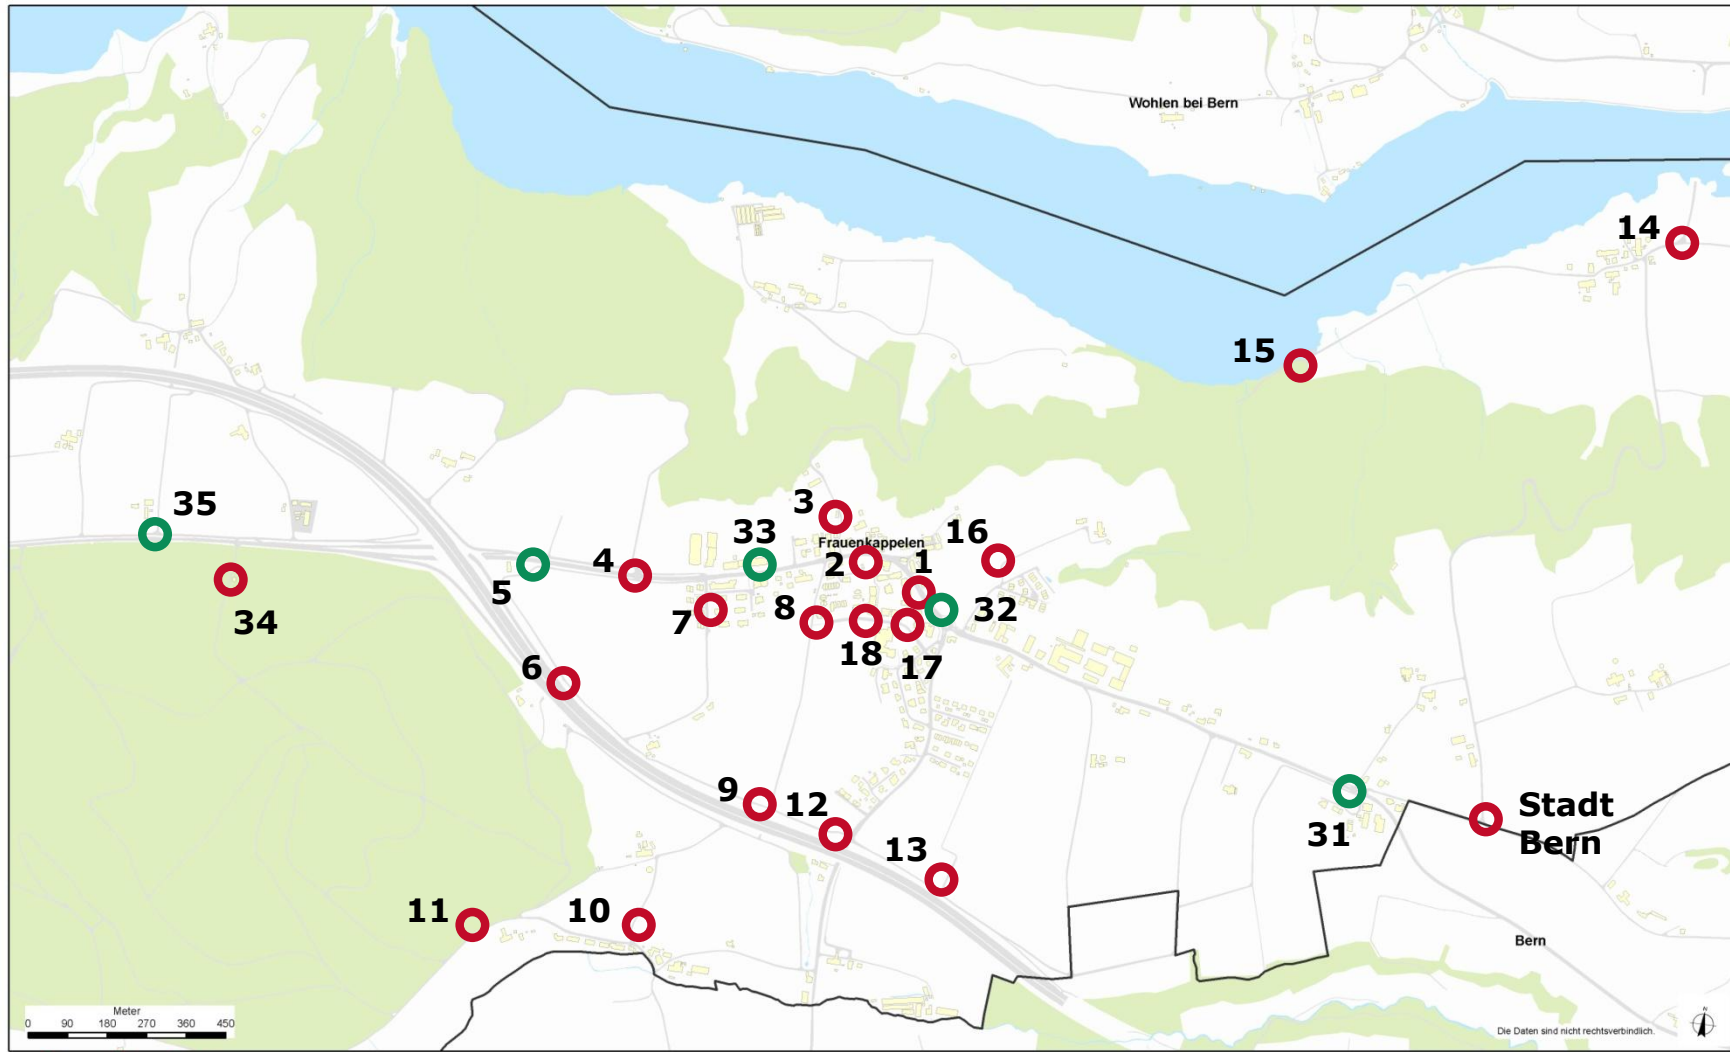

Robidog- und Abfall-Netz der Gemeinde Frauenkappelen

	Geoinformation Bern-Mittelland Küdertour/Robidog www.geoinformation-bern-mittelland.ch	Erstellt für Maßstab 1:10'000
	<small> Grundlage: Digitaler Übersichtplan UPS © Amt für Geoinformation des Kantons Bern Grundlage: Politische Grenzen des Kantons Bern 1:5.000. © Amt für Geoinformation des Kantons Bern Grundlage: Neue Verwaltungsregionen und -kreise des Kantons Bern © Amt für Gemeinden und Raumordnung des Kantons Bern Grundlage: Dienstleistungsgebiete im Kanton Bern © 2006 Amt für Gemeinden und Raumordnung des Kantons Bern Grundlage: Naturgefahrenkarten der Gemeinden </small>	Ersteller: Silvio Erstellungsdatum: 14.09.2015

● Robidog
 ● Abfalleimer